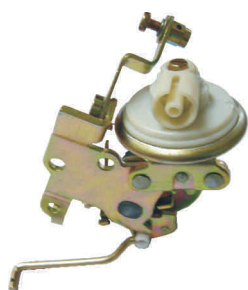

# CONJUNTO DESAFOGADOR

CÓD. A.JE: 402659

**GM - CHEVETTE 1.6**  
DE 09/87  
EM DIANTE,  
TODOS A GASOLINA

CÓD. A.JE: 402848

**FIAT - FIAT 1.5**  
E UTILITÁRIOS ÁLCOOL  
A PARTIR DE 89  
CARB. 460.306

CÓD. A.JE: 402877