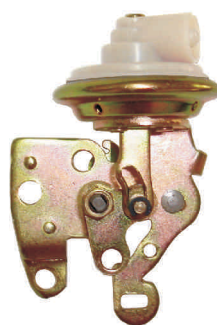

**VW - SANTANA,
QUANTUM, VOYAGE,
GOL, PARATI, SAVEIRO**

**FORD - DEL REY, BELINA,
PAMPA, TLDZ 1.8
GASOLINA E ÁLCOOL**

CÓD. AJE: 403493