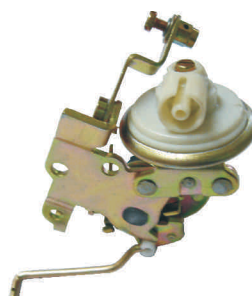

# CONJUNTO DESAFOGADOR

CÓD. A.JE: 402659

**GM - CHEVETTE 1.6**  
DE 09/87  
EM DIANTE,  
TODOS A GASOLINA

CÓD. A.JE: 402848

**FIAT - FIAT 1.5**  
E UTILITÁRIOS ÁLCOOL  
A PARTIR DE 89  
CARB. 460.306

CÓD. A.JE: 402877

**FIAT - PRÊMIO**  
E ELBA ÁLCOOL  
A PARTIR DE 88  
CARB. 30/34 DMTB-107

CÓD. A.JE: 402882

**FIAT - PRÊMIO**  
E ELBA GASOLINA,  
COM COMPUTADOR  
DE BORDO  
À PARTIR DE 88  
CARB. 32 DMTB-108

CÓD. A.JE: 403150