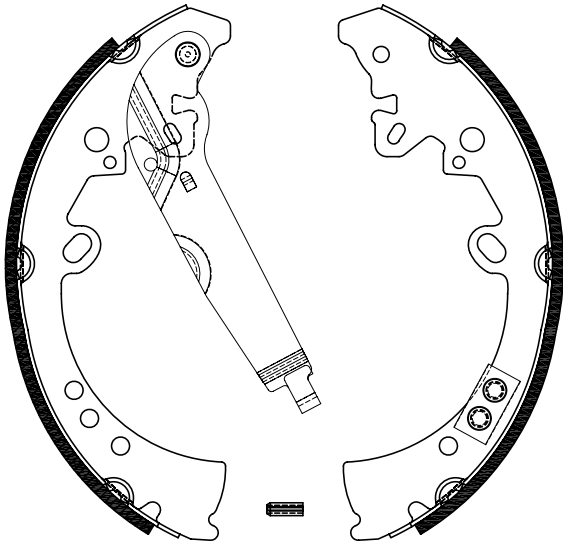

208805

172 X 22 mm

TOYOTA

Corolla 02>

208806

295 X 62 mm

TOYOTA

Hilux CD SR, SW4 SR 4X2 2.7 / SW4 SRV 4X4 4.0 09> /
Hilux CD, CD SR, CD SRV 4X2 3.0, SRV, Sw4 SRV 4X4 3.0,
CS 4X2 e 4X4 2.5, Chassi 4x4 2.5 05> Akebono