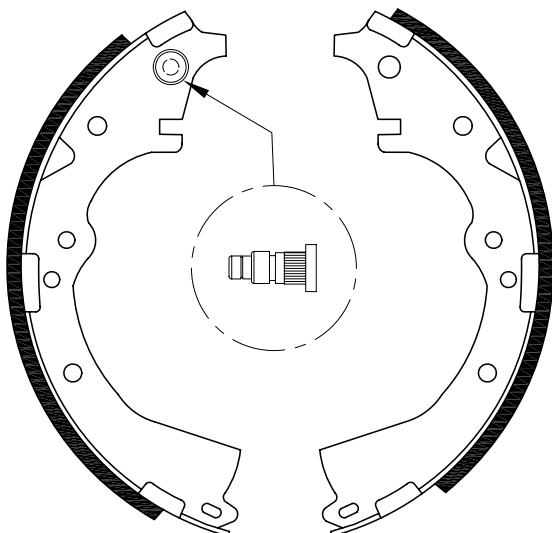

208803

200 X 30 mm

TOYOTA

Corolla 1.6, 1.8 92>02 / Camary 1.8, 2.0 90>02

208804

254 X 52 mm

TOYOTA

Previa LE 2.4 16V 91>95 / Previa LX 2.5 92 Akebono