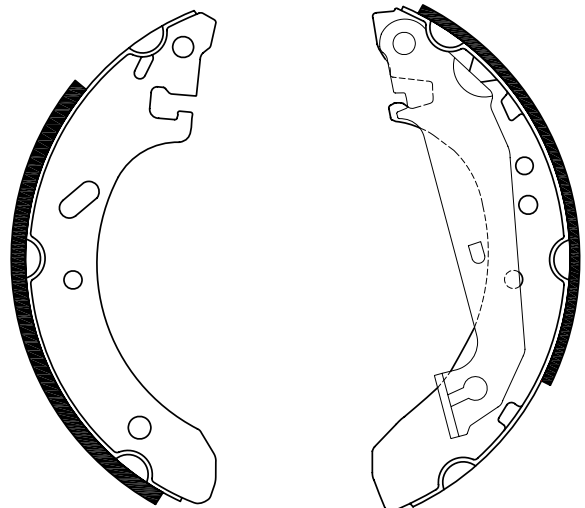

203 X 38 mm

FORD
Escort, Verona 93>96 Varga
VOLKSWAGEN
Logus 92>96 / Pointer 93>96 Varga

203108

203 X 38 mm

FORD
Focus 98> Todos

203109

203 X 38 mm

FORD
Escort Zetec 16V Hatch, Station Wagon, Sedan 96>02