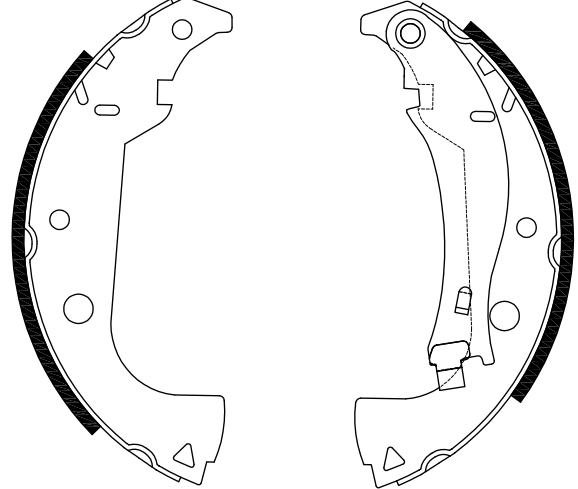

203004

229 X 42 mm

FIAT
Palio Weekend 99> / Strada todos 99> / Marea 1.6, 1.8, Weekend, SX 1.6 06> / Siena todos 05> / Stilo 8V 00> / Idea todos 00> / Fiorino 8V 04> / Brava 1.6 ELX, SX 02>03 / Palio Adventure 1.8 08> / HLX 1.8 8V 08> / Novo Idea Atractive, 1.6 16V Essence Dualogic, 1.8 16V Adventure Dualogic, 1.8 16V Sporting Dualogic 10> Bosch