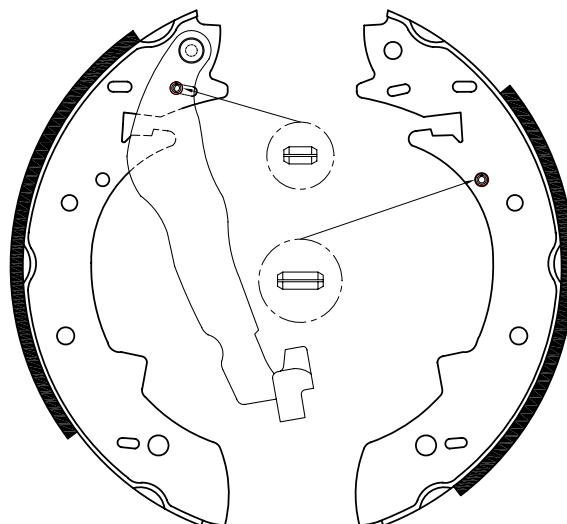

208500

228,6 X 40 mm

SUZUKI

Samurai 86>96